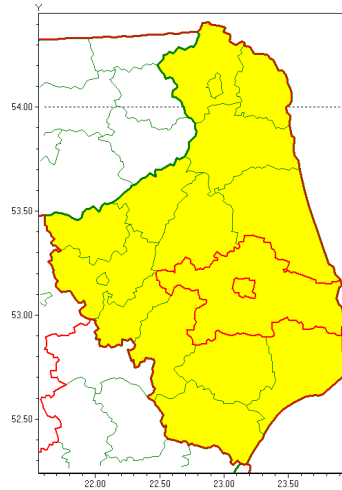

### Zasięg ostrzeżenia w województwie

Burze z gradem

### **Ostrzeżenie meteorologiczne Nr 39**

<b>Nazwa biura</b>	IMGW-PIB Biuro Prognoz Meteorologicznych w Białymstoku
<b>Zjawisko/stopień zagrożenia</b>	Burze z gradem/ 1
<b>Obszar</b>	województwo podlaskie <b>powiat białostocki</b>
<b>Ważność</b>	od godz. 16:00 dnia 10.06.2020 do godz. 05:00 dnia 11.06.2020
<b>Przebieg</b>	Miejscami prognozuje się wystąpienie burz z opadami deszczu od 10 mm do 20 mm, lokalnie do 30 mm oraz porywami wiatru do 75 km/h. Możliwy grad.
<b>Prawdopodobieństwo wystąpienia zjawiska(%)</b>	80%
<b>Uwagi</b>	Brak.
<b>Dyrektor synoptyk IMGW-PIB</b>	Karolina Kierklo
<b>Godzina i data wydania</b>	godz. 14:23 dnia 10.06.2020
<b>SMS</b>	IMGW-PIB OSTRZEŻA: BURZE Z GRADEM/1 podlaskie/białostocki od 16:00/10.06 do 05:00/11.06.2020 deszcz do 30 mm, porywy do 75 km/h.