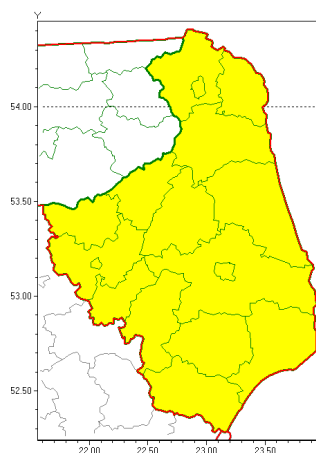

Zasięg ostrzeżenia w województwie

Burze z gradem
2020-06-17 10:12

WOJEWÓDZTWO PODLASKIE
OSTRZEŻENIA METEOROLOGICZNE ZBIORCZO NR 73
WYKAZ OBOWIĄZUJĄCYCH OSTRZEŻEŃ
o godz. 10:12 dnia 17.06.2020

Zjawisko/Stopień zagrożenia	Burze z gradem/1
Obszar (w nawiasie numer ostrzeżenia dla powiatu)	powiaty: augustowski(45), białostocki(41), Białystok(41), bielski(42), grajewski(43), hajnowski(41), kolneński(41), Łomża(41), łomżyński(41), moniecki(44), sejneński(44), siemiatycki(41), sokólski(44), suwalski(44), Suwałki(44), wysokomazowiecki(44), zambrowski(41)
Ważność	od godz. 12:00 dnia 17.06.2020 do godz. 02:30 dnia 18.06.2020
Prawdopodobieństwo	80%
Przebieg	Prognozuje się wystąpienie burz z opadami deszczu miejscami od 20 mm do 30 mm, lokalnie do 40 mm oraz porywami wiatru do 75 km/h. Miejscami możliwy grad.
SMS	IMGW-PIB OSTRZEŻENIA: BURZE Z GRADEM/1 podlaskie (wszystkie powiaty) od 12:00/17.06 do 02:30/18.06.2020 deszcz 40 mm, porywy 75 km/h, możliwy grad. Dotyczy powiatów: wszystkie powiaty.
RSO	Woj. podlaskie (wszystkie powiaty), IMGW-PIB wydał ostrzeżenie pierwszego stopnia o burzach z gradem
Uwagi	Brak.
Dyrektor synoptyk IMGW-PIB	Maciej Maciejewski