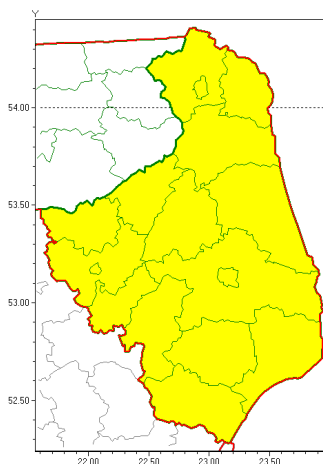

Zasi g ostrze e w województwie

Burze z gradem
2020-06-18 08:20

WOJEWÓDZTWO PODLASKIE
OSTRZE ENIA METEOROLOGICZNE ZBIORCZO NR 75
WYKAZ OBOWI ZUJ CYCH OSTRZE E
o godz. 08:20 dnia 18.06.2020

| Zjawisko/Stopień zagrożenia | Burze z gradem/1 |
|---|---|
| Obszar (w nawiasie numer ostrze enia dla powiatu) | powiaty: augustowski(46), białostocki(42), Białystok(42), bielski(43), grajewski(44), hajnowski(42), kolne ski(42), Łom a(42), łom y ski(42), moniecki(45), sejne ski(45), siemiatycki(42), sokólski(45), suwalski(45), Suwałki(45), wysokomazowiecki(45), zambrowski(42) |
| Ważność | od godz. 12:00 dnia 18.06.2020 do godz. 24:00 dnia 18.06.2020 |
| Prawdopodobieństwo | 80% |
| Przebieg | Prognozuje się występowanie burz z opadami deszczu miejscami od 15 mm do 30 mm, lokalnie do 40 mm oraz porywami wiatru do 80 km/h. Miejscami może liwy grad. |
| SMS | IMGW-PIB OSTRZEGA: BURZE Z GRADEM/1 podlaskie (wszystkie powiaty) od 12:00/18.06 do 24:00/18.06.2020 deszcz 40 mm, może liwy grad, porywy 80 km/h. Dotyczy powiatów: wszystkie powiaty. |
| RSO | Woj. podlaskie (wszystkie powiaty), IMGW-PIB wydał ostrze enie pierwszego stopnia o burzach z gradem |
| Uwagi | Brak. |
| Dyrektor synoptyk IMGW-PIB | Magdalena P kała |