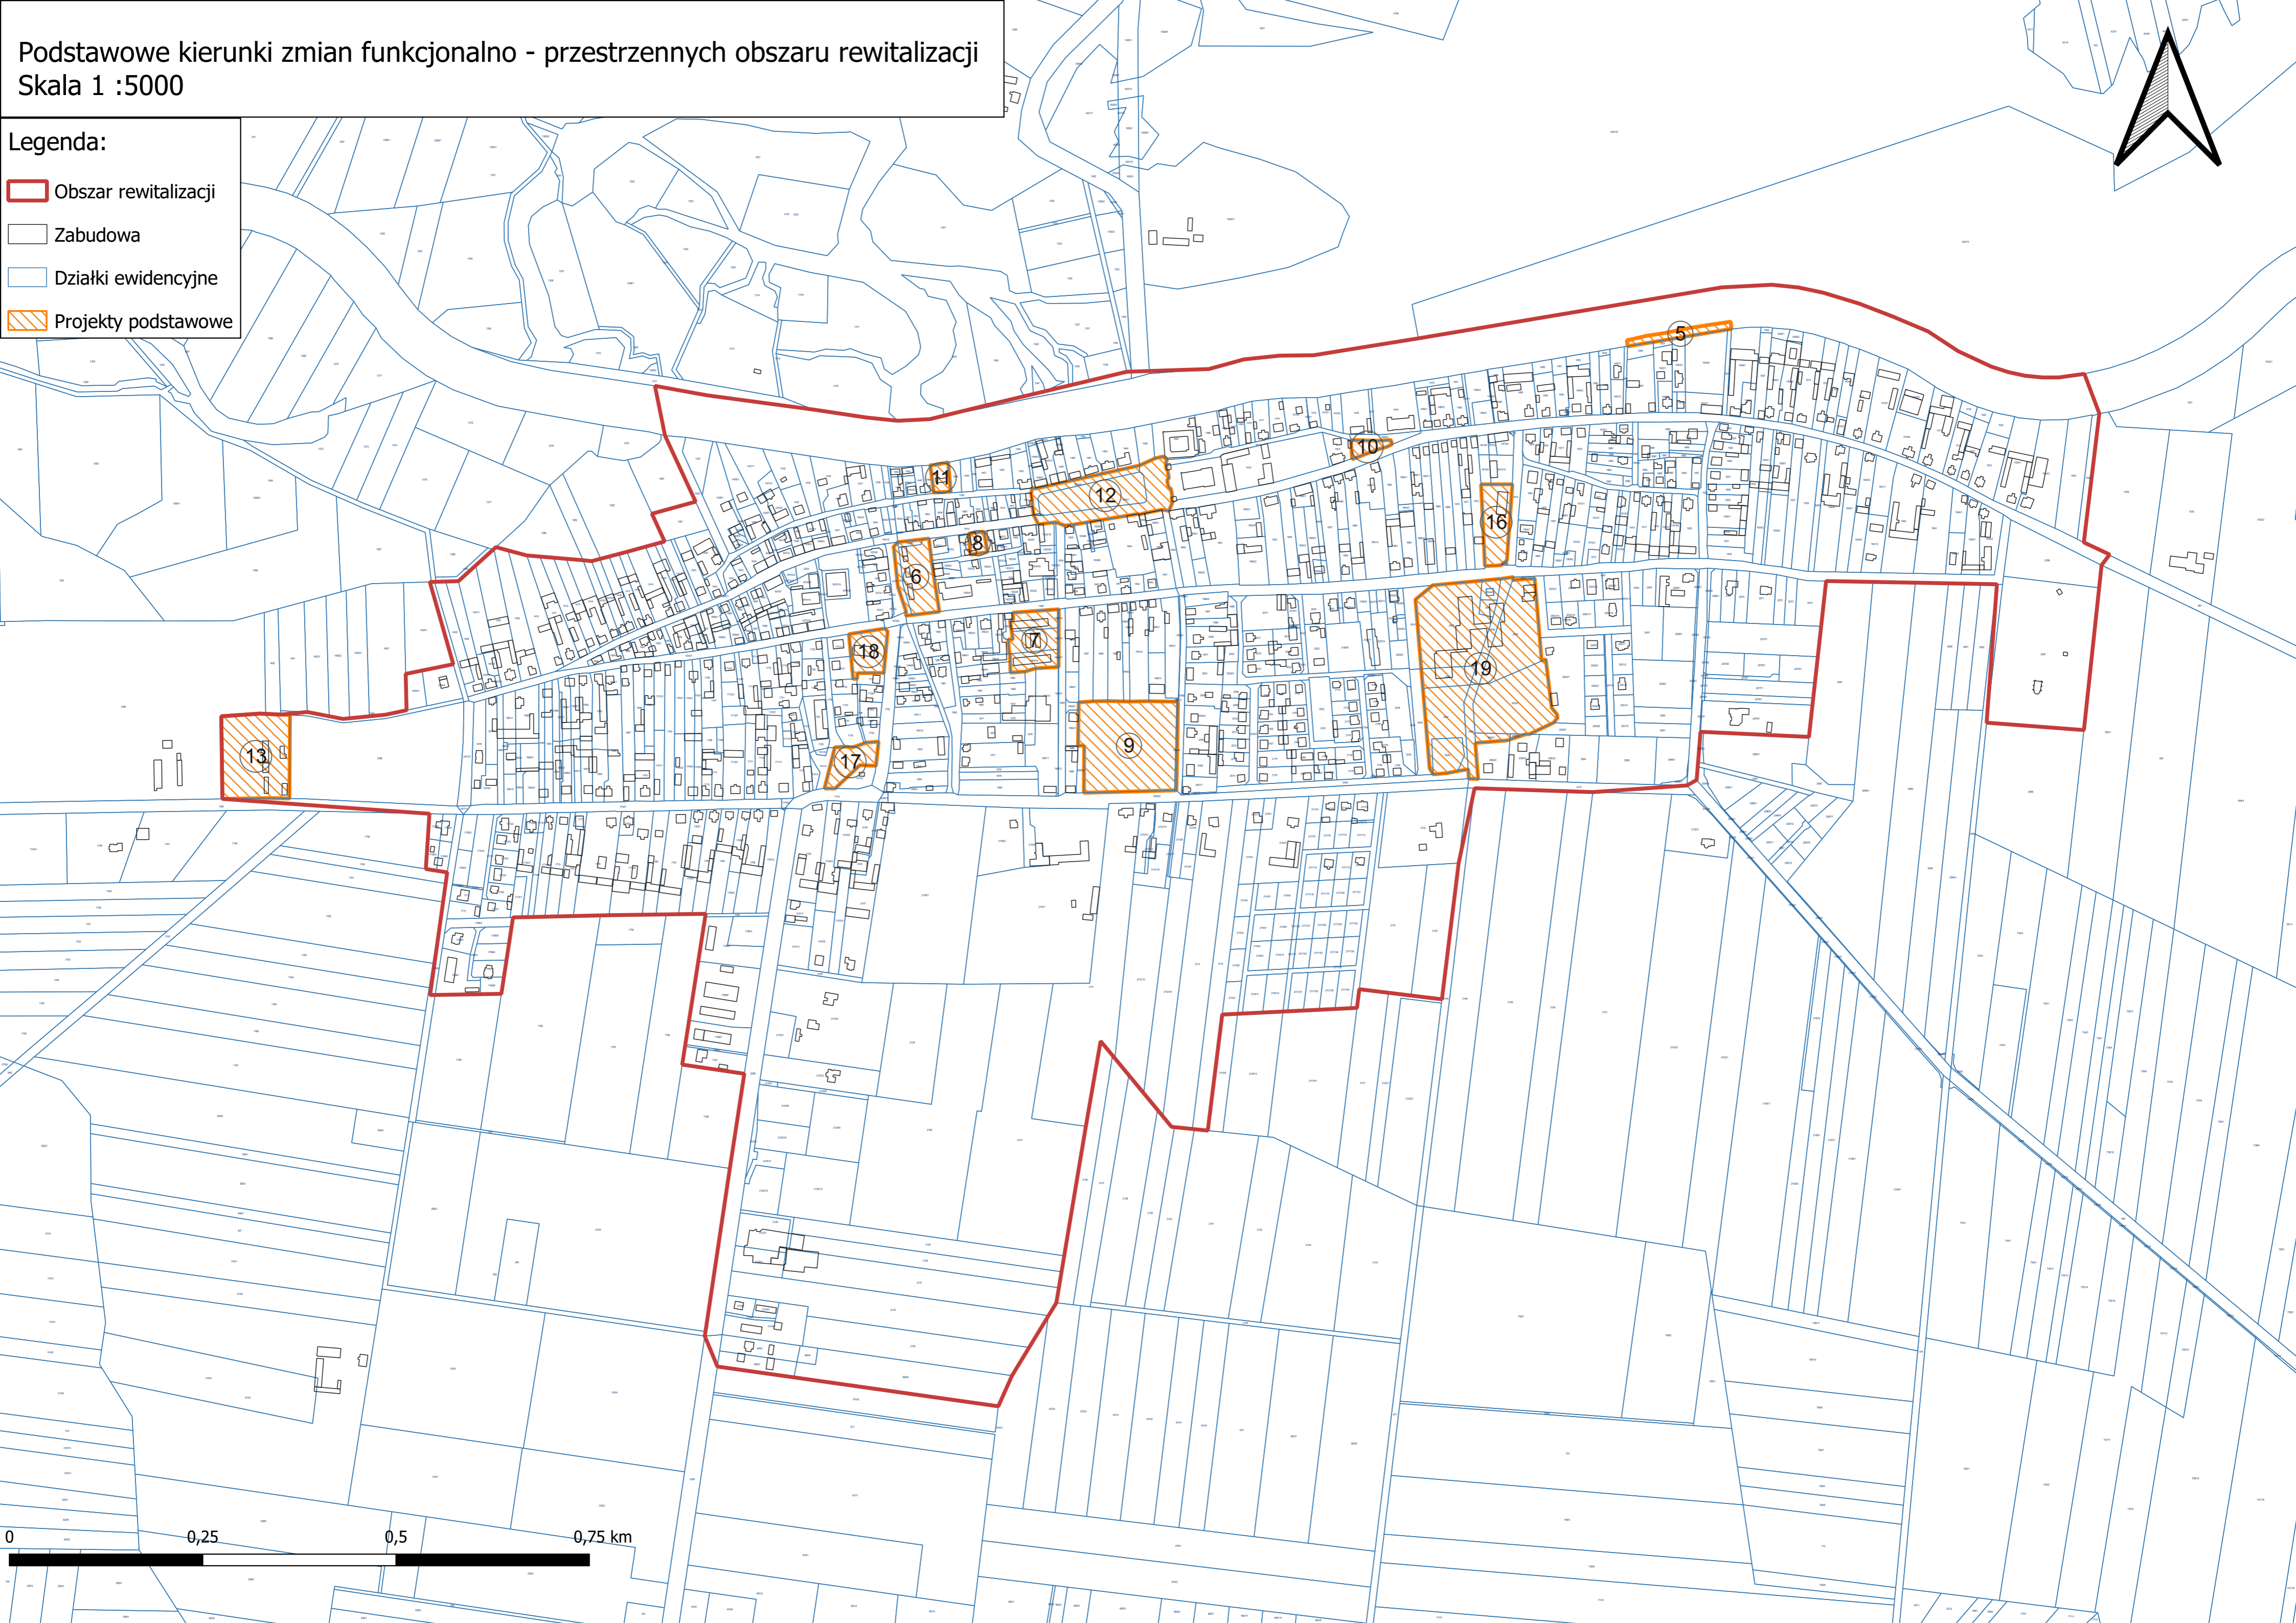

Podstawowe kierunki zmian funkcjonalno - przestrzennych obszaru rewitalizacji  
Skala 1 :5000

- Legenda:
- Obszar rewitalizacji
  - Zabudowa
  - Działki ewidencyjne
  - Projekty podstawowe

0 0,25 0,5 0,75 km